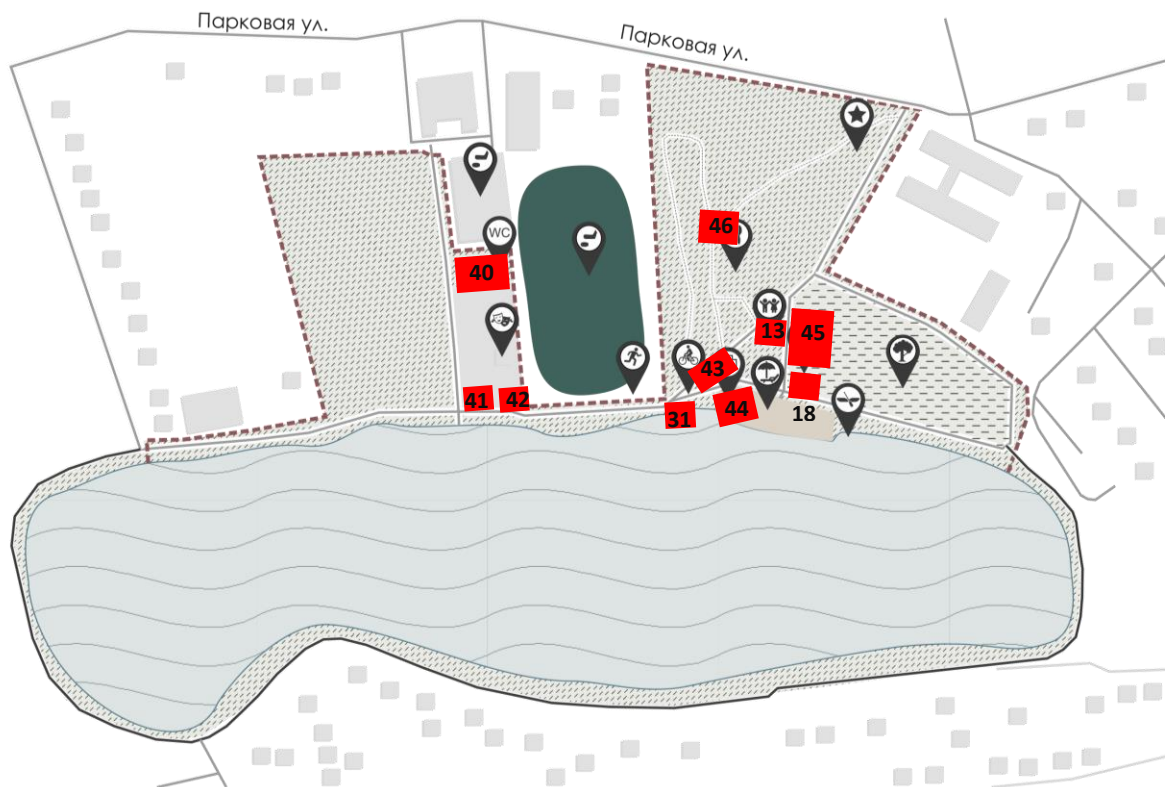

Перечень торговых бъектов

- | | |
|---------------------------------|------------------------------|
| 1. БOVER (мороженое, сувениры) | 19-23. Ярмарочный домик |
| 2. Аттракционы, батуты | 24. Пункт проката |
| 3. Аттракционы, батуты | 25. Детский городок |
| 4. Аттракционы, батуты | 26. Верёвочный городок |
| 5. Тележка (мобильная) | 27. Кафе |
| 6. Комната развлечений | 28. 5D кинотеатр |
| 7. Киоск | 29. Аттракцион призовой |
| 8. Автомат с водой | 30. Кафе (с летней верандой) |
| 9. Площадка для проката лошадей | 33. Тележка (мобильная) |
| 10. Киоск (общепит) | 34. БOVER (мороженое) |
| 11. Киоск (общепит) | 35. БOVER (сувениры) |
| 12. Киоск (общепит) | 36. БOVER (кукуруза) |
| 13. - | 37. Паровозик |
| 14. Киоск(общепит) | |
| 15. Киоск (поп корн, вата) | |
| 16. БOVER | |
| 17. Киоск (кофейня) | |

Графическое изображение места размещения аттракционов и иных объектов на территории парка
«Глуховский парк»

Перечень

- 38. Павильон (кафе)
- 32. Тележка мороженое
- 39. Автомат с водой
- 47. Батут

Графическое изображение места размещения аттракционов и иных объектов на территории парка «Липовая аллея»

Условные обозначения

-  МБУ СК «Виктория»
-  Лодочная станция
-  пляж
-  Монумент в честь 40й годовщины Победы в ВОВ
-  Кафе
-  Туалет
-  Сцена парка
-  Аллея славы
-  Детская игровая площадка
-  Велодорожка
-  Медицинский пост
-  Границы парка
-  Тропинки
-  Дорожки асфальт/плитка