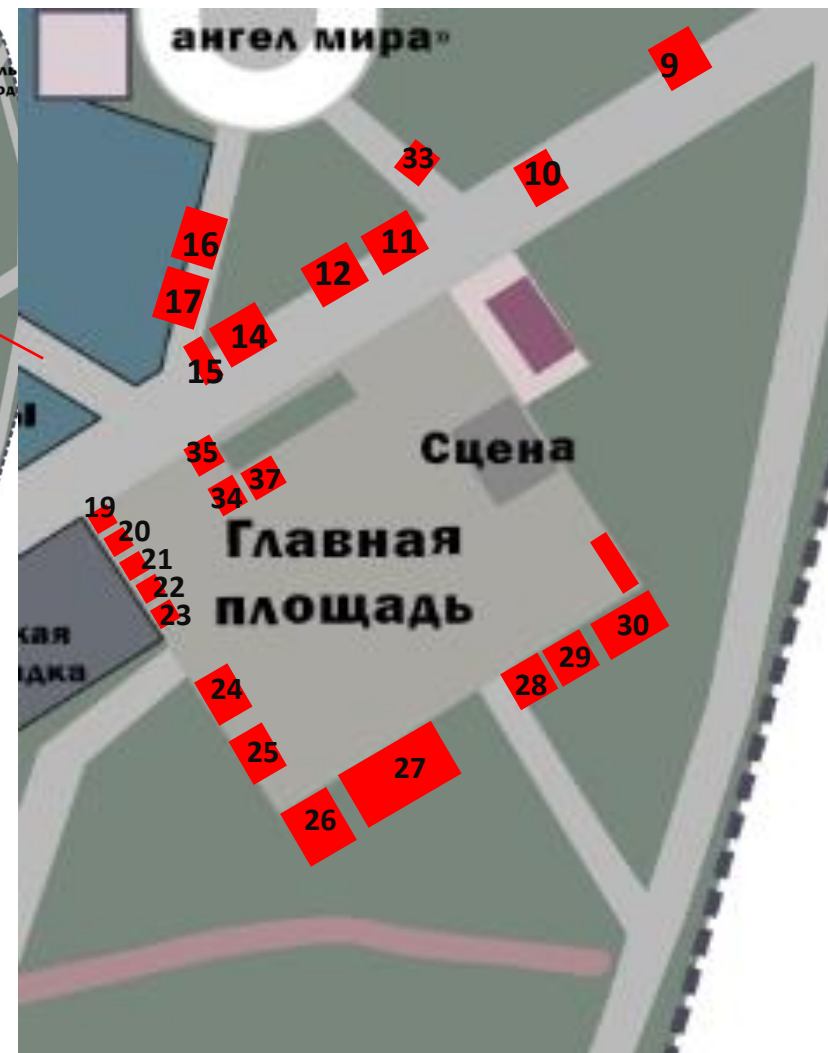

Перечень торговых бъектов

- | | |
|---------------------------------|------------------------------|
| 1. БOVER (мороженое, сувениры) | 19-23. Ярмарочный домик |
| 2. Аттракционы, батуты | 24. Пункт проката |
| 3. Аттракционы, батуты | 25. Детский городок |
| 4. Аттракционы, батуты | 26. Верёвочный городок |
| 5. Тележка (мобильная) | 27. Кафе |
| 6. Комната развлечений | 28. 5D кинотеатр |
| 7. Киоск | 29. Аттракцион призовой |
| 8. Автомат с водой | 30. Кафе (с летней верандой) |
| 9. Площадка для проката лошадей | 33. Тележка (мобильная) |
| 10. Киоск (общепит) | 34. БOVER (мороженое) |
| 11. Киоск (общепит) | 35. БOVER (сувениры) |
| 12. Киоск (общепит) | 36. БOVER (кукуруза) |
| 13. - | 37. Паровозик |
| 14. Киоск(общепит) | |
| 15. Киоск (поп корн, вата) | |
| 16. БOVER | |
| 17. Киоск (кофейня) | |

Графическое изображение места размещения аттракционов и иных объектов на территории парка
«Глуховский парк»

Перечень

- 38. Павильон (кафе)
- 32. Тележка мороженое
- 39. Автомат с водой
- 47. Батут

Графическое изображение места размещения аттракционов и иных объектов на территории парка «Липовая аллея»

Условные обозначения

-  МБУ СК «Виктория»
-  Лодочная станция
-  пляж
-  Монумент в честь 40й годовщины Победы в ВОВ
-  Кафе
-  Туалет
-  Сцена парка
-  Аллея славы
-  Детская игровая площадка
-  Велодорожка
-  Медицинский пост
-  Границы парка
-  Тропинки
-  Дорожки асфальт/плитка